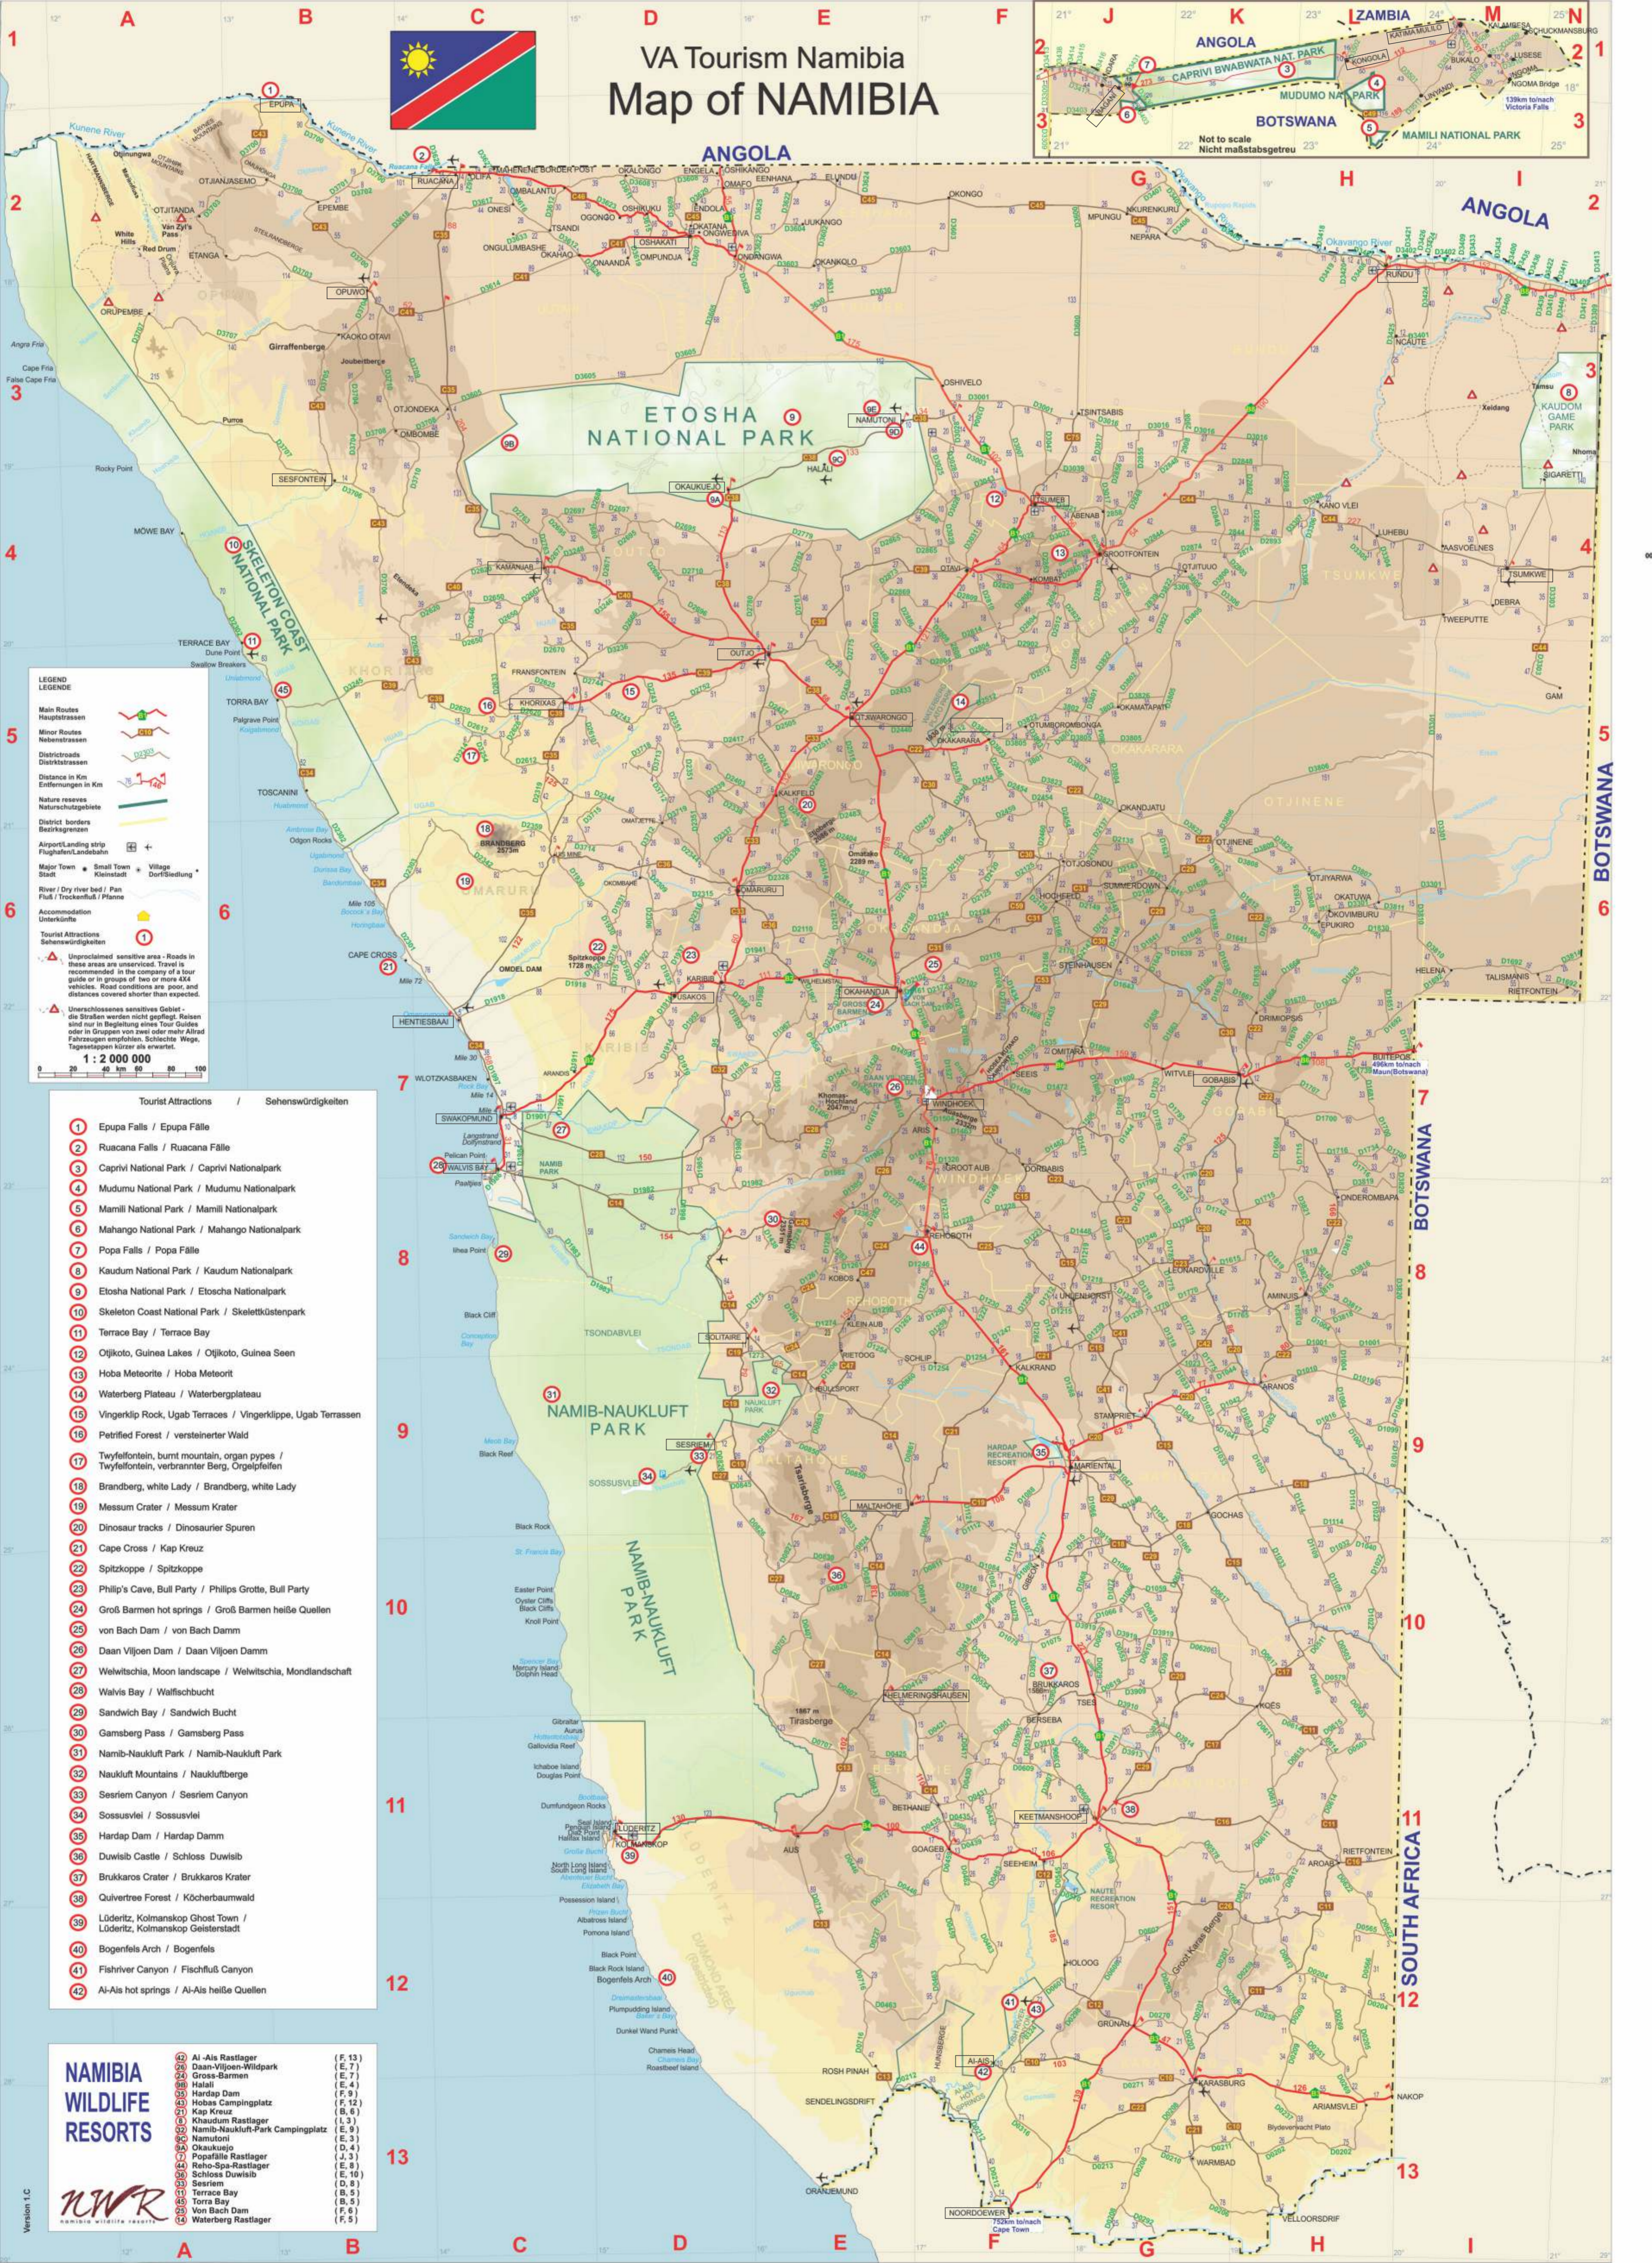

VA Tourism Namibia Map of NAMIBIA

LEGENDE

Main Routes Hauptstrassen
 Minor Routes Nebenstrassen
 Districtroads Distriktrassen
 Distance in Km Entfernungen in Km
 Nature reserves Naturschutzgebiete
 District borders Bezirksgrenzen
 Airport/Landing strip Flughafen/Landebahn
 Major Town Stadt
 Small Town Kleinstadt
 Village Dorf/Bestelung
 River / Dry river bed / Pan Fluss / Trockenfluss / Pflanze
 Accommodation Unterkünfte
 Tourist Attractions Sehenswürdigkeiten